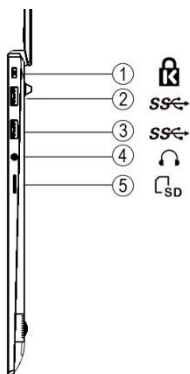

СИЛА НК2-3205

ВНЕШНИЙ ВИД

ОБЗОР КОРПУСА

- 1 — светодиодный индикатор состояния камеры; 2 — камера;
3 — встроенный микрофон; 4 — ЖК-панель (дисплей); 5 — динамики;
6 — кнопка включения; 7 — клавиатура; 8 — сенсорная панель;
9 — сканер отпечатка пальца

Рисунок 1. Вид ноутбука сверху

- 1 — разъем постоянного тока (3,5 мм разъем для подключения блока питания);
- 2 — HDMI; 3 — USB 3.0 (Type-A);
- 4 — USB 3.2 Gen1 (Type-C) с технологией Power Delivery / DisplayPort;
- 5 — USB 3.0 (Type-C); 6 — переключатель камеры

Рисунок 2. Вид ноутбука слева

- 1 — гнездо для клиновидного замка Kensington;
- 2 — USB 3.0 (Type-A); 3 — USB 2.0 (Type-A);
- 4 — аудиоразъем; 5 — слот для считывания карт памяти microSD

Рисунок 3. Вид ноутбука справа

ТЕХНИЧЕСКОЕ ОПИСАНИЕ

Модель	СИЛА НК2-3205
Доверенный платформенный модуль	DTPM 2.0
Сканер отпечатка пальца	Встроен в тачпад
Слот замка безопасности	Kensington lock
Аккумулятор	Литий-полимерный, 11.4 В/5000 мАч, 57 Вт*ч
Корпус устройства	Сплав анодированного алюминия с магниевым напылением ABS пластик
Габариты	358.5 x 240.5 x 16.95 мм
Масса без блока питания	1.83 кг
Адаптер питания	DC 19 В/3.4 А 65 Вт
Гарантия	Расширенная трехлетняя гарантия предоставляется юридическим лицам на товар, закупленный у авторизованных партнеров компании «Сила»