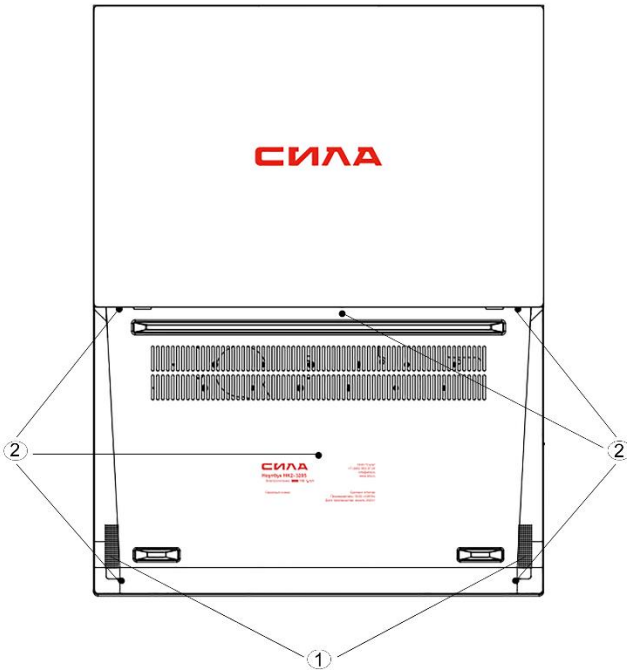

ТЕХНИЧЕСКОЕ ОПИСАНИЕ

1 — динамики; 2 — винты задней крышки

Рисунок 4. Вид ноутбука снизу