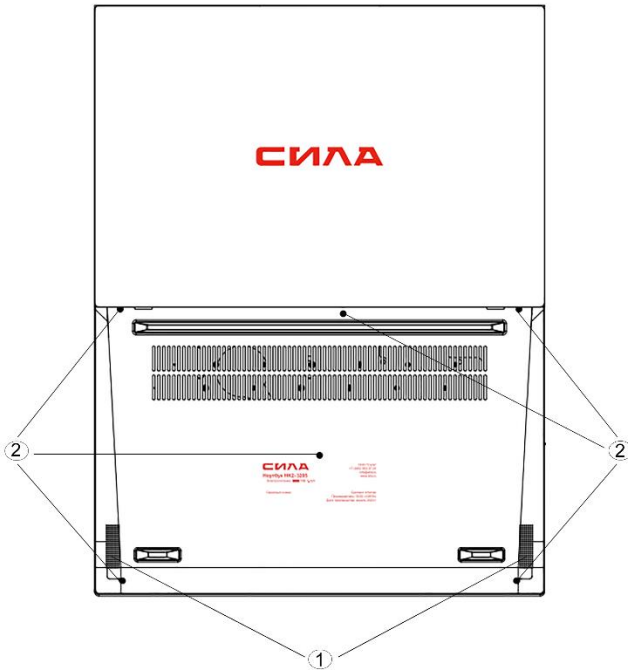

ТЕХНИЧЕСКОЕ ОПИСАНИЕ

1 — динамики; 2 — винты задней крышки

Рисунок 4. Вид ноутбука снизу