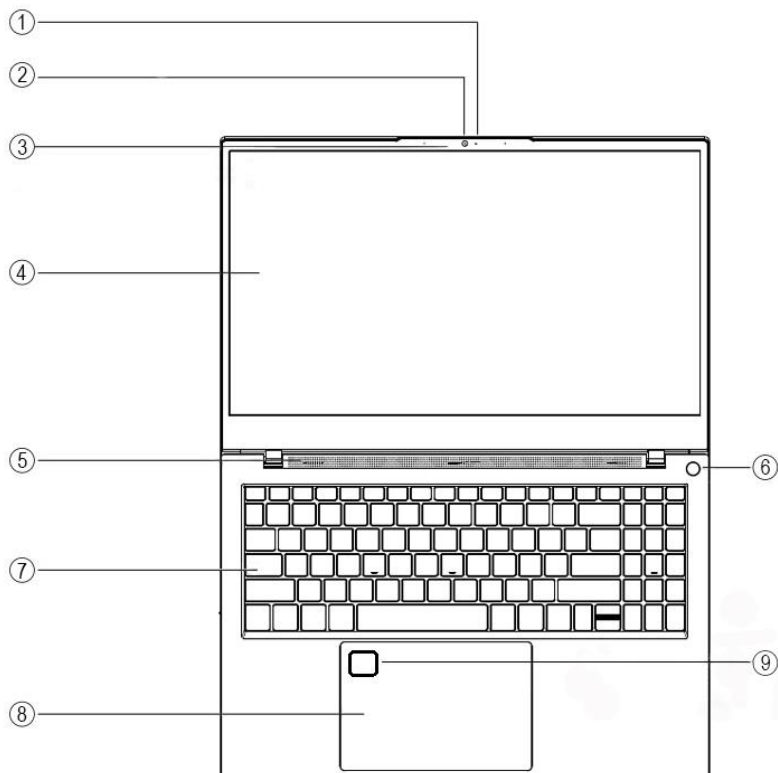

Комфорт пользователя

Модель оснащена ярким дисплеем 15.6” FHD с тонкими рамками, бесшумным тачпадом с увеличенной поверхностью, встроенным сканером отпечатка пальца и полноразмерной клавиатурой с двухуровневой подсветкой. Встроенная камера с разрешением 2 Мп обеспечит высокое качество изображения для эффективного участия в онлайн-встречах.

Высокое качество исполнения

Современный дизайн, высокое качество сборки и материалов, металлический корпус из анодированного алюминия с магниевым напылением, характерные для всего модельного ряда ноутбуков «Сила», позволили создать надежный и удобный инструмент для рабочего места типового офисного пользователя.

СИЛА НК2-3205

ВНЕШНИЙ ВИД

ОБЗОР КОРПУСА

- 1 — светодиодный индикатор состояния камеры; 2 — камера;
3 — встроенный микрофон; 4 — ЖК-панель (дисплей); 5 — динамики;
6 — кнопка включения; 7 — клавиатура; 8 — сенсорная панель;
9 — сканер отпечатка пальца