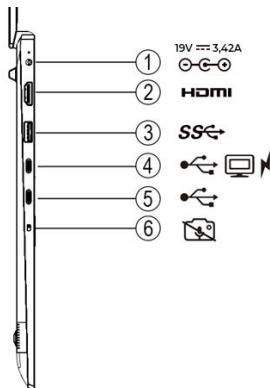

СИЛА НК2-3205

ВНЕШНИЙ ВИД

ОБЗОР КОРПУСА

- 1 — светодиодный индикатор состояния камеры; 2 — камера;
3 — встроенный микрофон; 4 — ЖК-панель (дисплей); 5 — динамики;
6 — кнопка включения; 7 — клавиатура; 8 — сенсорная панель;
9 — сканер отпечатка пальца

Рисунок 1. Вид ноутбука сверху

- 1 — разъем постоянного тока (3,5 мм разъем для подключения блока питания);
- 2 — HDMI; 3 — USB 3.0 (Type-A);
- 4 — USB 3.2 Gen1 (Type-C) с технологией Power Delivery / DisplayPort;
- 5 — USB 3.0 (Type-C); 6 — переключатель камеры