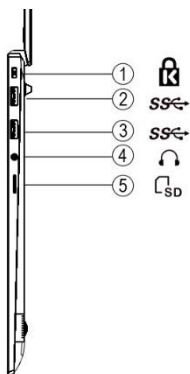

СИЛА НК2-3205

ВНЕШНИЙ ВИД

ОБЗОР КОРПУСА

- 1 — светодиодный индикатор состояния камеры; 2 — камера;
3 — встроенный микрофон; 4 — ЖК-панель (дисплей); 5 — динамики;
6 — кнопка включения; 7 — клавиатура; 8 — сенсорная панель;
9 — сканер отпечатка пальца

Рисунок 1. Вид ноутбука сверху

- 1 — разъем постоянного тока (3,5 мм разъем для подключения блока питания);
- 2 — HDMI; 3 — USB 3.0 (Type-A);
- 4 — USB 3.2 Gen1 (Type-C) с технологией Power Delivery / DisplayPort;
- 5 — USB 3.0 (Type-C); 6 — переключатель камеры

Рисунок 2. Вид ноутбука слева

- 1 — гнездо для клиновидного замка Kensington;
- 2 — USB 3.0 (Type-A); 3 — USB 2.0 (Type-A);
- 4 — аудиоразъем; 5 — слот для считывания карт памяти microSD

Рисунок 3. Вид ноутбука справа

ТЕХНИЧЕСКОЕ ОПИСАНИЕ

Модель	СИЛА НК2-3205
Доверенный платформенный модуль	DTPM 2.0
Сканер отпечатка пальца	Встроен в тачпад
Слот замка безопасности	Kensington lock
Аккумулятор	Литий-полимерный, 11.4 В/5000 мАч, 57 Вт*ч
Корпус устройства	Сплав анодированного алюминия с магниевым напылением ABS пластик
Габариты	358.5 x 240.5 x 16.95 мм
Масса без блока питания	1.83 кг
Адаптер питания	DC 19 В/3.4 А 65 Вт
Операционная система	Предустановлена Windows 11 Pro 64-битная, мультиязычная
Гарантия	Базовая гарантия 3 года с возможностью расширения