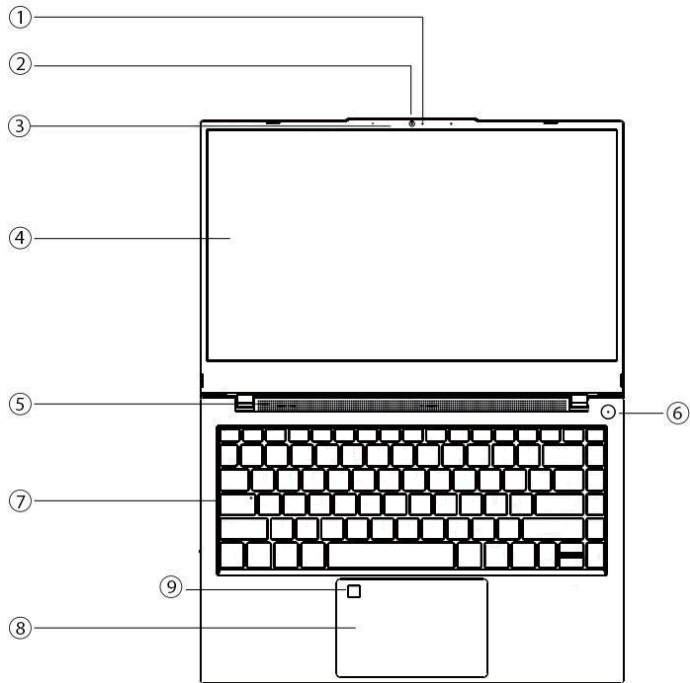

ОБЗОР КОРПУСА

1. 1 — светодиодный индикатор состояния камеры; 2 — камера;
   3 — встроенный микрофон; 4 — ЖК-панель (дисплей); 5 — динамики;
   6 — кнопка питания; 7 — клавиатура; 8 — сенсорная панель;
   9 — сканер отпечатка пальца