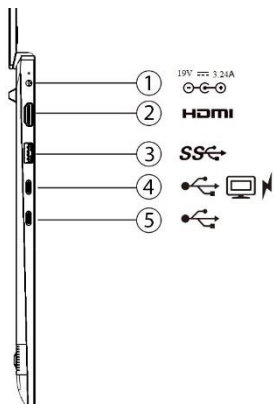

## ВНЕШНИЙ ВИД

## ОБЗОР КОРПУСА

- 1 — светодиодный индикатор состояния камеры; 2 — камера;  
3 — встроенный микрофон; 4 — ЖК-панель (дисплей); 5 — динамики;  
6 — кнопка питания; 7 — клавиатура; 8 — сенсорная панель;  
9 — сканер отпечатка пальца

Рисунок 1. Вид ноутбука сверху

- 1 — разъем постоянного тока (3,5 мм разъем для подключения блока питания);
- 2 — HDMI 1.4; 3 — USB 3.2 Gen1 (Type-A);
- 4 — USB 3.2 Gen1 (Type-C) с технологией Power Delivery / DisplayPort;
- 5 — USB 3.0 (Type-C)