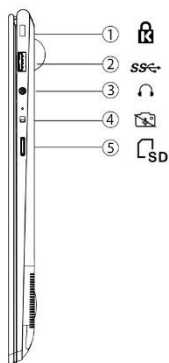

Рисунок 2. Вид ноутбука слева

- 1 — гнездо для клиновидного замка Kensington;
- 2 — USB 3.0 Gen1 (Type-A); 3 — аудиоразъем;
- 4 — переключатель камеры; 5 — слот для считывания карт памяти microSD