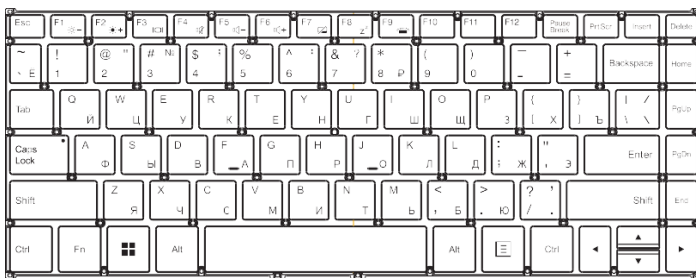

1 — динамики; 2 — винты задней крышки

Рисунок 4. Вид ноутбука снизу

Рисунок 5. Клавиатура ноутбука

**ТЕХНИЧЕСКИЕ ХАРАКТЕРИСТИКИ**

Модель	СИЛА НК2-3204
Процессор	Intel® Core™ i5-1235U Alder Lake 12-го поколения 10 ядер/12 потоков, 1,3/4,4 ГГц, 15 Вт TDP
Оперативная память	8 Гбайт DDR4, 3200 МГц
Видеоподсистема	Графика Intel® Iris® Xe (1.30 ГГц) Max 7680x4320 @60Гц
Экран	14.1"(16:10) IPS 1920x1200 EDP полуматовый Яркость 300 нит Угол раскрытия экрана 180°
Звуковая подсистема	4 стереодинамика 8Ω /1 Вт Интегрированный HD-кодек
Накопитель	256 Гбайт M.2 2280 PCIe NVMe Gen4
Картовод	Micro SD (до 128 Гбайт)
Беспроводные интерфейсы	Intel W201 PCIe & CNVi Wi-Fi 802.11b/g/n/ac/ax (Wi-Fi 6) Bluetooth 5.2
Порты и разъемы	1 порт USB 3.0 Type-A 1 порт USB 3.2 Gen1 Type-A 1 порт USB 3.2 Gen 1 Type-C с полным функционалом 1 порт USB 3.0 Type-C (data only) 1 порт HDMI 1.4 (4K@30 Гц) 1 разъем для Micro-SD 1 универсальный аудиоразъем
Слот замке безопасности	Kensington lock
Устройства ввода	Клавиатура островного типа с двухуровневой подсветкой EN/RU Бесшумный тачпад
Веб-камера	Встроенная камера 2 Мп (30 fps) с инфракрасной подсветкой, 1920x1080 Защитная шторка, возможность программной блокировки