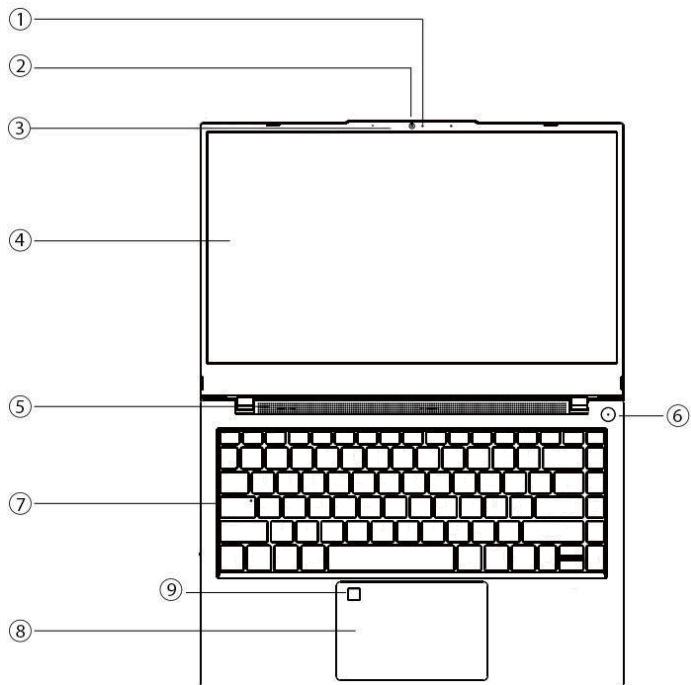

НОУТБУК СИЛА НК2-3204

ТЕХНИЧЕСКОЕ ОПИСАНИЕ

12.07.2023 г.
Версия 1.1.1

СИЛА

ОПИСАНИЕ

Надежный инструмент для тех, кто много работает вне офиса.

Мобильность

СИЛА НК2-3204 – надежный и производительный 14-дюймовый ноутбук на базе процессоров Intel® Core™ i5. Благодаря корпусу, толщина которого составляет 15,3 мм, и весу 1,43 кг эта модель идеально подойдет пользователям для работы вне офиса.

Высокое качество исполнения

Современный дизайн, высокое качество сборки и материалов, металлический корпус из анодированного алюминия с магниевым напылением, характерные для всего модельного ряда ноутбуков «Сила», позволили создать надежный и эффективный инструмент для тех, кто не привязан к рабочему месту.

СИЛА НК2-3204

ВНЕШНИЙ ВИД

ОБЗОР КОРПУСА

- 1 — светодиодный индикатор состояния камеры; 2 — камера;
3 — встроенный микрофон; 4 — ЖК-панель (дисплей); 5 — динамики;
6 — кнопка питания; 7 — клавиатура; 8 — сенсорная панель;
9 — сканер отпечатка пальца