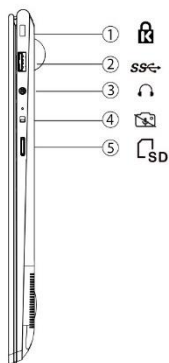

СИЛА НК2-3204

ВНЕШНИЙ ВИД

ОБЗОР КОРПУСА

- 1 — светодиодный индикатор состояния камеры; 2 — камера;
3 — встроенный микрофон; 4 — ЖК-панель (дисплей); 5 — динамики;
6 — кнопка питания; 7 — клавиатура; 8 — сенсорная панель;
9 — сканер отпечатка пальца

Рисунок 1. Вид ноутбука сверху

- 1 — разъем постоянного тока (3,5 мм разъем для подключения блока питания);
- 2 — HDMI 1.4; 3 — USB 3.2 Gen1 (Type-A);
- 4 — USB 3.2 Gen1 (Type-C) с технологией Power Delivery / DisplayPort;
- 5 — USB 3.0 (Type-C)

Рисунок 2. Вид ноутбука слева

- 1 — гнездо для клиновидного замка Kensington;
- 2 — USB 3.0 Gen1 (Type-A); 3 — аудиоразъем;
- 4 — переключатель камеры; 5 — слот для считывания карт памяти microSD

Рисунок 3. Вид ноутбука справа