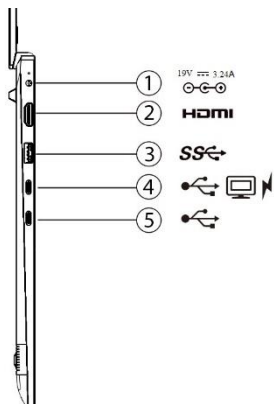

СИЛА НК2-3204

ВНЕШНИЙ ВИД

ОБЗОР КОРПУСА

- 1 — светодиодный индикатор состояния камеры; 2 — камера;
3 — встроенный микрофон; 4 — ЖК-панель (дисплей); 5 — динамики;
6 — кнопка питания; 7 — клавиатура; 8 — сенсорная панель;
9 — сканер отпечатка пальца

Рисунок 1. Вид ноутбука сверху

- 1 — разъем постоянного тока (3,5 мм разъем для подключения блока питания);
- 2 — HDMI 1.4; 3 — USB 3.2 Gen1 (Type-A);
- 4 — USB 3.2 Gen1 (Type-C) с технологией Power Delivery / DisplayPort;
- 5 — USB 3.0 (Type-C)